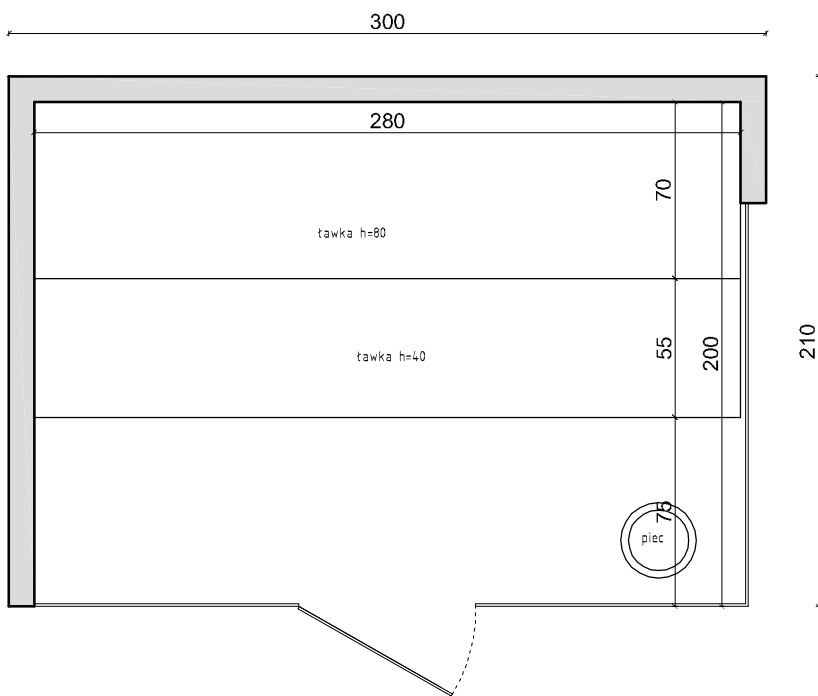

MODUŁ MAXI WNEKOWY 1
5-6 os

MODUŁ MAXI WNEKOWY 2
5-6 os

MODUŁ MAXI NAROŻNY 1
5-6 os

MODUŁ MAXI NAROŻNY 2
5-6 os

MODUŁ MAXI WOLNOSTOJĄCY 1
5-6 os

MODUŁ MAXI WOLNOSTOJĄCY 2
5-6 os

WYSOKOŚĆ SAUN:
wewnątrz: 210 cm
zewnątrz: 220 cm