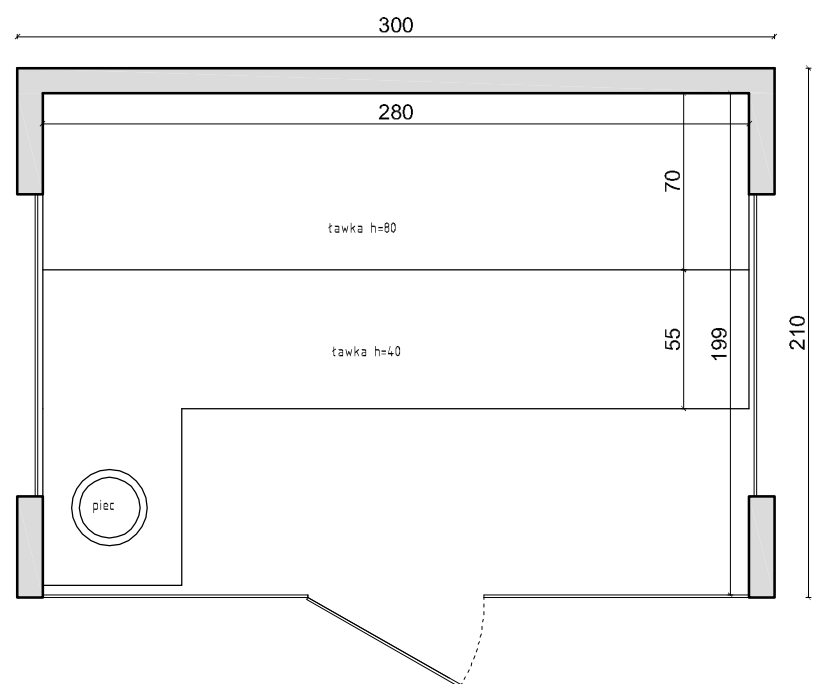

MODUŁ MAXI WNEKOWY 1
5-6 os

MODUŁ MAXI WNEKOWY 2
5-6 os

MODUŁ MAXI NAROŻNY 1
5-6 os

MODUŁ MAXI NAROŻNY 2
5-6 os

MODUŁ MAXI WOLNOSTOJĄCY 1
5-6 os

MODUŁ MAXI WOLNOSTOJĄCY 2
5-6 os

WYSOKOŚĆ SAUN:
wewnątrz: 210 cm
zewnątrz: 220 cm