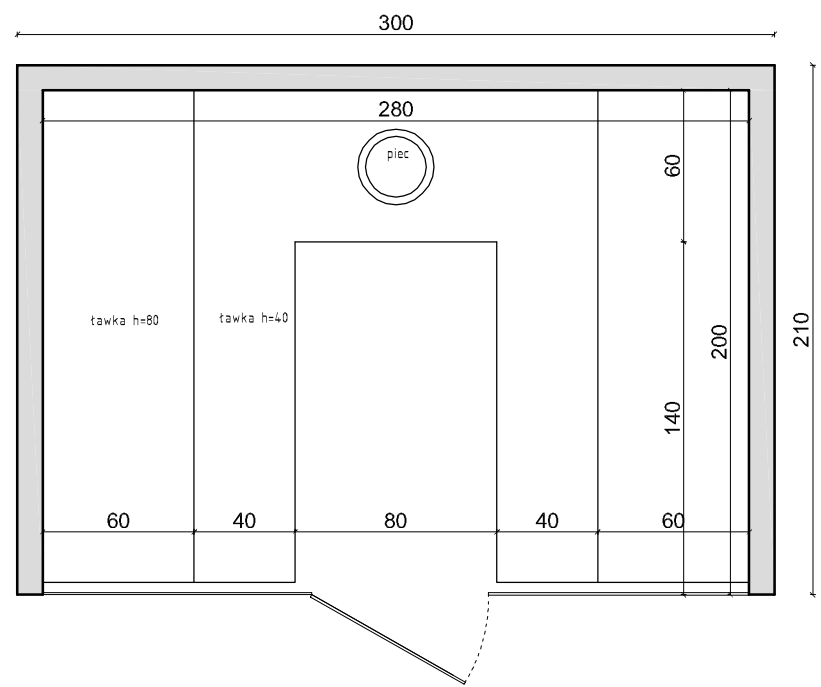

MODUŁ MAXI WNEKOWY 1
5-6 os

MODUŁ MAXI WNEKOWY 2
5-6 os

MODUŁ MAXI NAROŻNY 1
5-6 os

MODUŁ MAXI NAROŻNY 2
5-6 os

MODUŁ MAXI WOLNOSTOJĄCY 1
5-6 os

MODUŁ MAXI WOLNOSTOJĄCY 2
5-6 os

WYSOKOŚĆ SAUN:
wewnątrz: 210 cm
zewnątrz: 220 cm