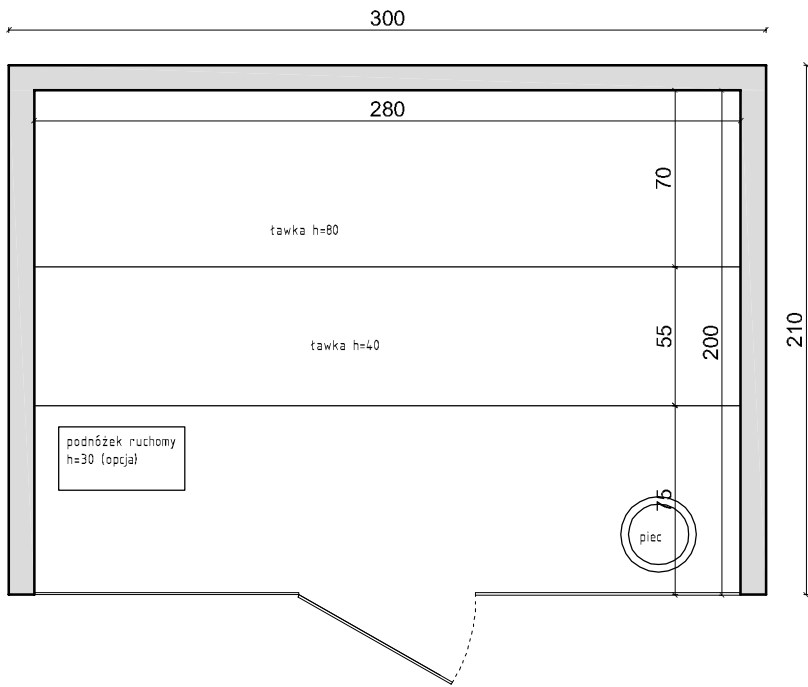

MODUŁ MAXI WNEKOWY 1
5-6 os

MODUŁ MAXI WNEKOWY 2
5-6 os

MODUŁ MAXI NAROŻNY 1
5-6 os

MODUŁ MAXI NAROŻNY 2
5-6 os

MODUŁ MAXI WOLNOSTOJĄCY 1
5-6 os

MODUŁ MAXI WOLNOSTOJĄCY 2
5-6 os

WYSOKOŚĆ SAUN:
wewnątrz: 210 cm
zewnątrz: 220 cm