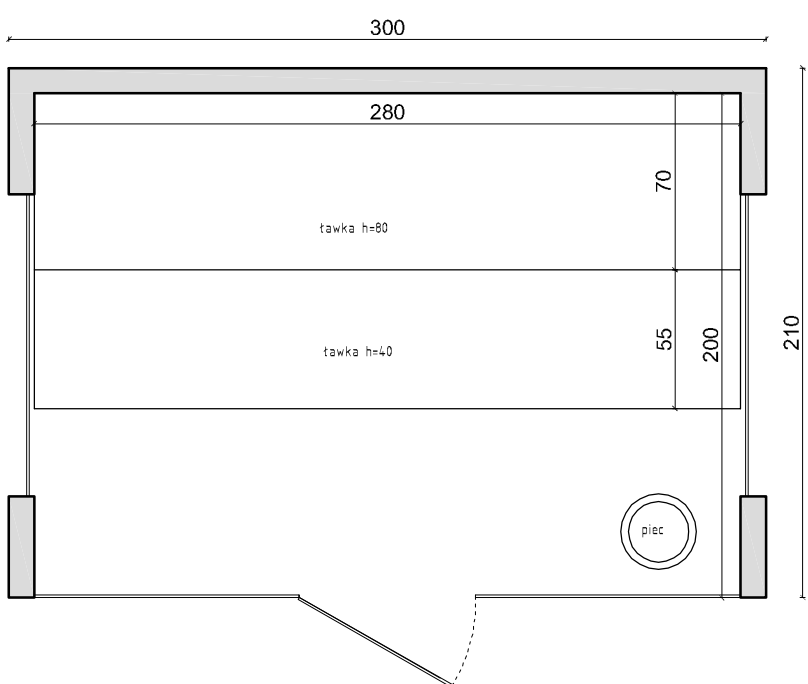

MODUŁ MAXI WNEKOWY 1
5-6 os

MODUŁ MAXI WNEKOWY 2
5-6 os

MODUŁ MAXI NAROŻNY 1
5-6 os

MODUŁ MAXI NAROŻNY 2
5-6 os

MODUŁ MAXI WOLNOSTOJĄCY 1
5-6 os

MODUŁ MAXI WOLNOSTOJĄCY 2
5-6 os

WYSOKOŚĆ SAUN:
wewnątrz: 210 cm
zewnątrz: 220 cm