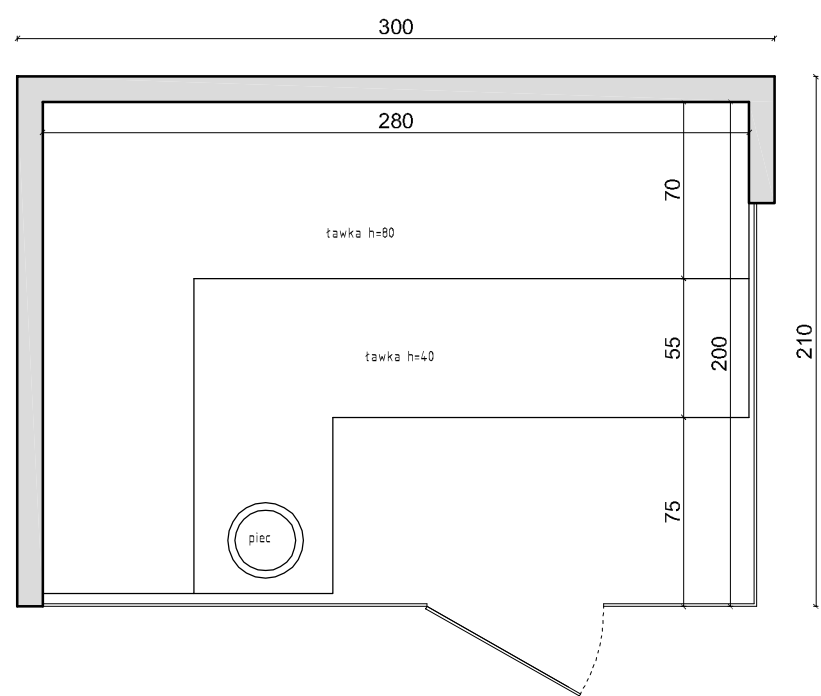

MODUŁ MAXI WNEKOWY 1
5-6 os

MODUŁ MAXI WNEKOWY 2
5-6 os

MODUŁ MAXI NAROŻNY 1
5-6 os

MODUŁ MAXI NAROŻNY 2
5-6 os

MODUŁ MAXI WOLNOSTOJĄCY 1
5-6 os

MODUŁ MAXI WOLNOSTOJĄCY 2
5-6 os

WYSOKOŚĆ SAUN:
wewnątrz: 210 cm
zewnątrz: 220 cm