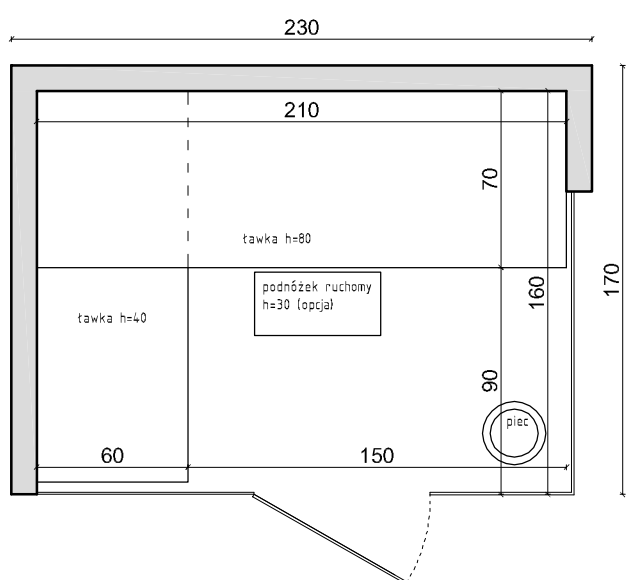

MODUŁ MIDI WNEKOWY 1
3-4 os

MODUŁ MIDI WNEKOWY 2
3-4 os

MODUŁ MIDI WNEKOWY 3
3-5 os

MODUŁ MIDI NAROŻNY 1
3-4 os

MODUŁ MIDI NAROŻNY 2
3-4 os

MODUŁ MIDI NAROŻNY 3
3-5 os

MODUŁ MIDI WOLNOSTOJĄCY 1
3-4 os

MODUŁ MIDI WOLNOSTOJĄCY 2
3-4 os

MODUŁ MIDI WOLNOSTOJĄCY 3
3-5 os

WYSOKOŚĆ SAUN:
wewnątrz: 210 cm
zewnątrz: 220 cm