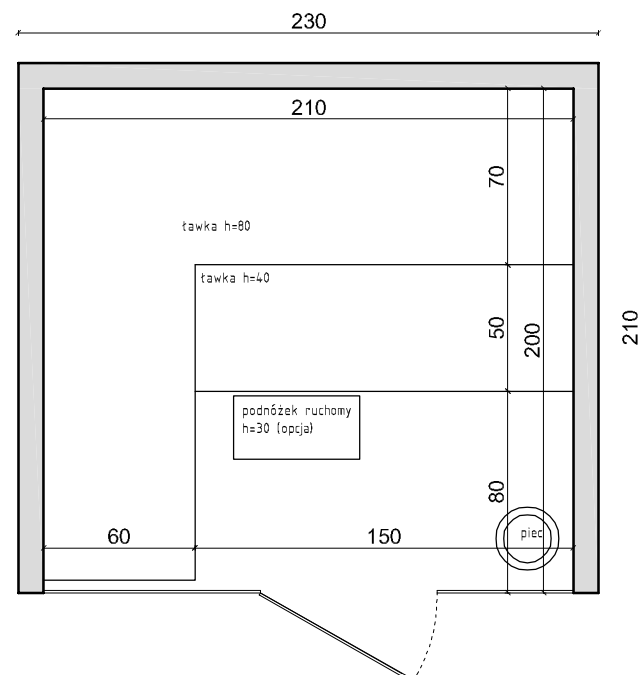

MODUŁ MIDI WNEKOWY 1
3-4 os

MODUŁ MIDI WNEKOWY 2
3-4 os

MODUŁ MIDI WNEKOWY 3
3-5 os

MODUŁ MIDI NAROŻNY 1
3-4 os

MODUŁ MIDI NAROŻNY 2
3-4 os

MODUŁ MIDI NAROŻNY 3
3-5 os

MODUŁ MIDI WOLNOSTOJĄCY 1
3-4 os

MODUŁ MIDI WOLNOSTOJĄCY 2
3-4 os

MODUŁ MIDI WOLNOSTOJĄCY 3
3-5 os

WYSOKOŚĆ SAUN:
wewnątrz: 210 cm
zewnątrz: 220 cm