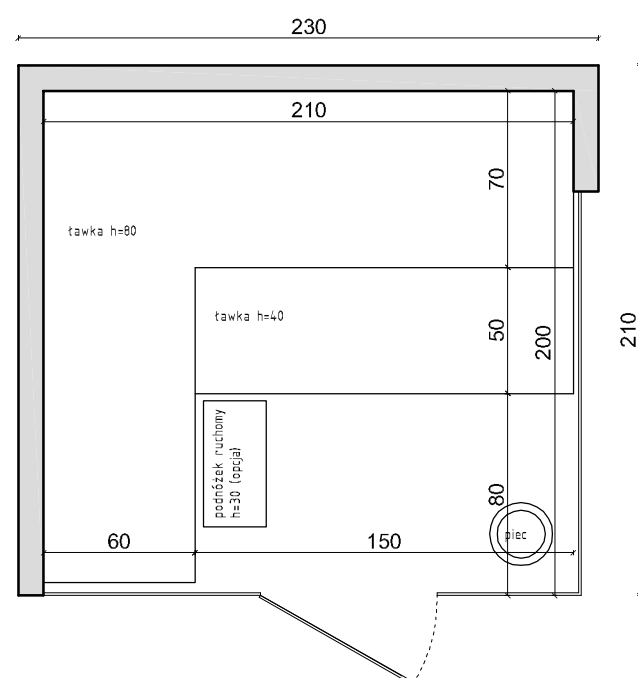

MODUŁ MIDI WNEKOWY 1
3-4 os

MODUŁ MIDI WNEKOWY 2
3-4 os

MODUŁ MIDI WNEKOWY 3
3-5 os

MODUŁ MIDI NAROŻNY 1
3-4 os

MODUŁ MIDI NAROŻNY 2
3-4 os

MODUŁ MIDI NAROŻNY 3
3-5 os

MODUŁ MIDI WOLNOSTOJĄCY 1
3-4 os

MODUŁ MIDI WOLNOSTOJĄCY 2
3-4 os

MODUŁ MIDI WOLNOSTOJĄCY 3
3-5 os

WYSOKOŚĆ SAUN:
wewnątrz: 210 cm
zewnątrz: 220 cm