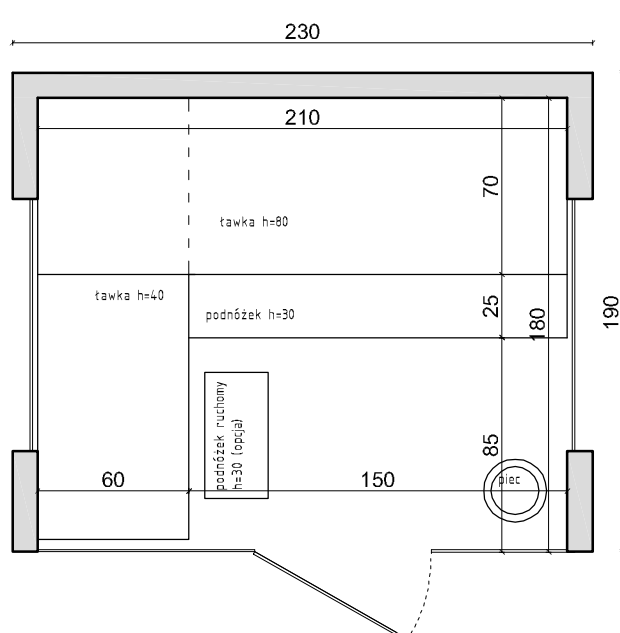

MODUŁ MIDI WNEKOWY 1
3-4 os

MODUŁ MIDI WNEKOWY 2
3-4 os

MODUŁ MIDI WNEKOWY 3
3-5 os

MODUŁ MIDI NAROŻNY 1
3-4 os

MODUŁ MIDI NAROŻNY 2
3-4 os

MODUŁ MIDI NAROŻNY 3
3-5 os

MODUŁ MIDI WOLNOSTOJĄCY 1
3-4 os

MODUŁ MIDI WOLNOSTOJĄCY 2
3-4 os

MODUŁ MIDI WOLNOSTOJĄCY 3
3-5 os

WYSOKOŚĆ SAUN:
wewnątrz: 210 cm
zewnątrz: 220 cm