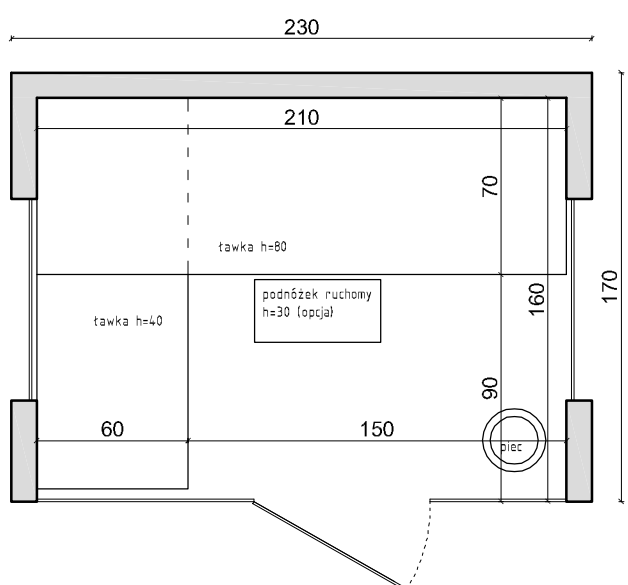

MODUŁ MIDI WNEKOWY 1
3-4 os

MODUŁ MIDI WNEKOWY 2
3-4 os

MODUŁ MIDI WNEKOWY 3
3-5 os

MODUŁ MIDI NAROŻNY 1
3-4 os

MODUŁ MIDI NAROŻNY 2
3-4 os

MODUŁ MIDI NAROŻNY 3
3-5 os

MODUŁ MIDI WOLNOSTOJĄCY 1
3-4 os

MODUŁ MIDI WOLNOSTOJĄCY 2
3-4 os

MODUŁ MIDI WOLNOSTOJĄCY 3
3-5 os

WYSOKOŚĆ SAUN:
wewnątrz: 210 cm
zewnątrz: 220 cm