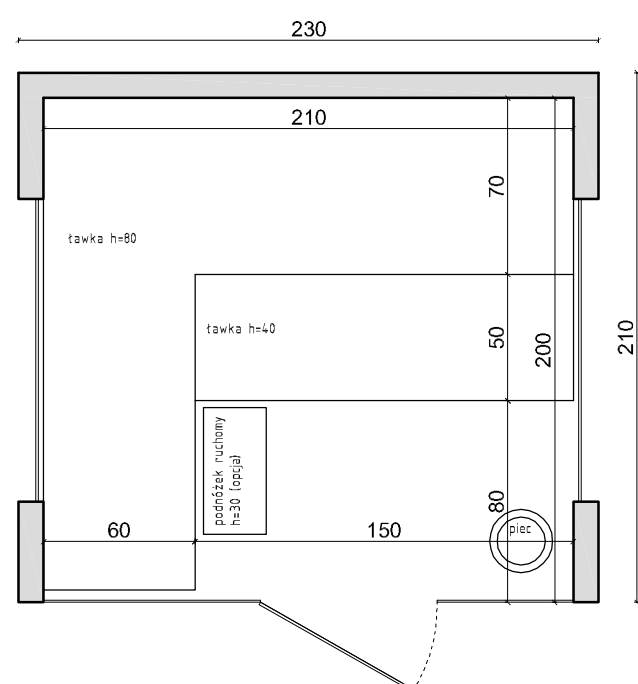

MODUŁ MIDI WNEKOWY 1
3-4 os

MODUŁ MIDI WNEKOWY 2
3-4 os

MODUŁ MIDI WNEKOWY 3
3-5 os

MODUŁ MIDI NAROŻNY 1
3-4 os

MODUŁ MIDI NAROŻNY 2
3-4 os

MODUŁ MIDI NAROŻNY 3
3-5 os

MODUŁ MIDI WOLNOSTOJĄCY 1
3-4 os

MODUŁ MIDI WOLNOSTOJĄCY 2
3-4 os

MODUŁ MIDI WOLNOSTOJĄCY 3
3-5 os

WYSOKOŚĆ SAUN:
wewnątrz: 210 cm
zewnątrz: 220 cm