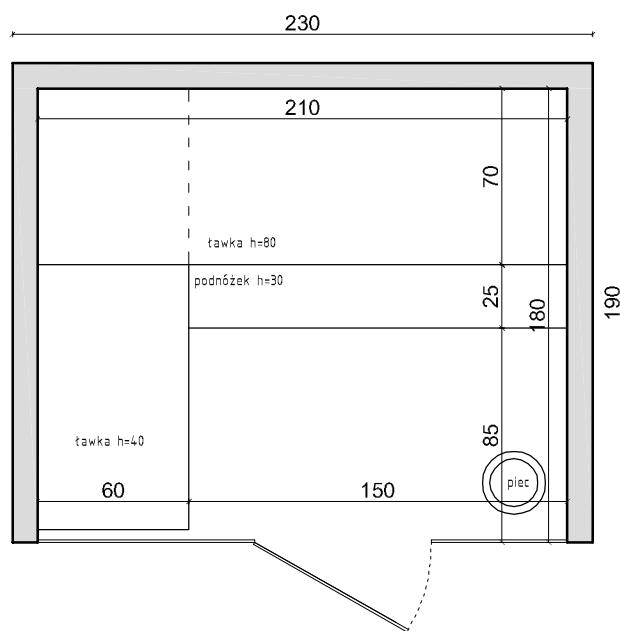

MODUŁ MIDI WNEKOWY 1
3-4 os

MODUŁ MIDI WNEKOWY 2
3-4 os

MODUŁ MIDI WNEKOWY 3
3-5 os

MODUŁ MIDI NAROŻNY 1
3-4 os

MODUŁ MIDI NAROŻNY 2
3-4 os

MODUŁ MIDI NAROŻNY 3
3-5 os

MODUŁ MIDI WOLNOSTOJĄCY 1
3-4 os

MODUŁ MIDI WOLNOSTOJĄCY 2
3-4 os

MODUŁ MIDI WOLNOSTOJĄCY 3
3-5 os

WYSOKOŚĆ SAUN:
wewnątrz: 210 cm
zewnątrz: 220 cm