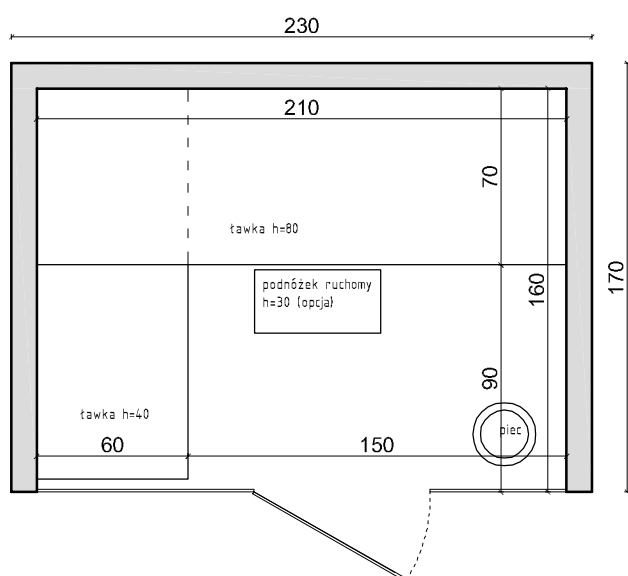

MODUŁ MIDI WNEKOWY 1
3-4 os

MODUŁ MIDI WNEKOWY 2
3-4 os

MODUŁ MIDI WNEKOWY 3
3-5 os

MODUŁ MIDI NAROŻNY 1
3-4 os

MODUŁ MIDI NAROŻNY 2
3-4 os

MODUŁ MIDI NAROŻNY 3
3-5 os

MODUŁ MIDI WOLNOSTOJĄCY 1
3-4 os

MODUŁ MIDI WOLNOSTOJĄCY 2
3-4 os

MODUŁ MIDI WOLNOSTOJĄCY 3
3-5 os

WYSOKOŚĆ SAUN:
wewnątrz: 210 cm
zewnątrz: 220 cm