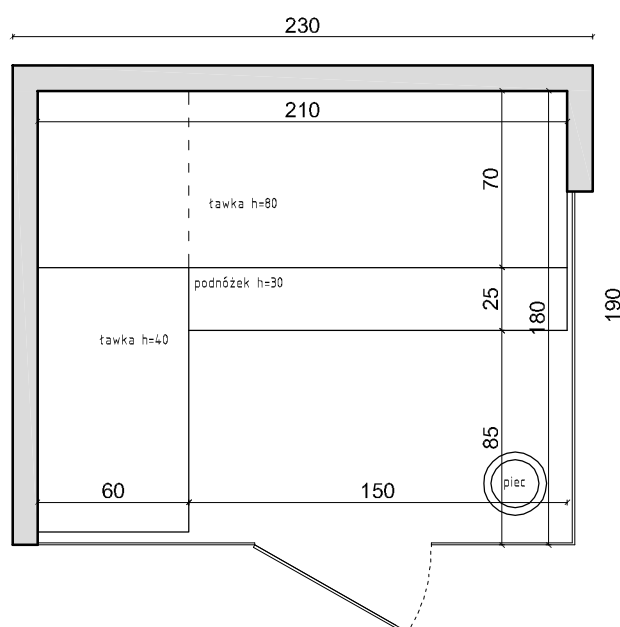

MODUŁ MIDI WNEKOWY 1
3-4 os

MODUŁ MIDI WNEKOWY 2
3-4 os

MODUŁ MIDI WNEKOWY 3
3-5 os

MODUŁ MIDI NAROŻNY 1
3-4 os

MODUŁ MIDI NAROŻNY 2
3-4 os

MODUŁ MIDI NAROŻNY 3
3-5 os

MODUŁ MIDI WOLNOSTOJĄCY 1
3-4 os

MODUŁ MIDI WOLNOSTOJĄCY 2
3-4 os

MODUŁ MIDI WOLNOSTOJĄCY 3
3-5 os

WYSOKOŚĆ SAUN:
wewnątrz: 210 cm
zewnątrz: 220 cm