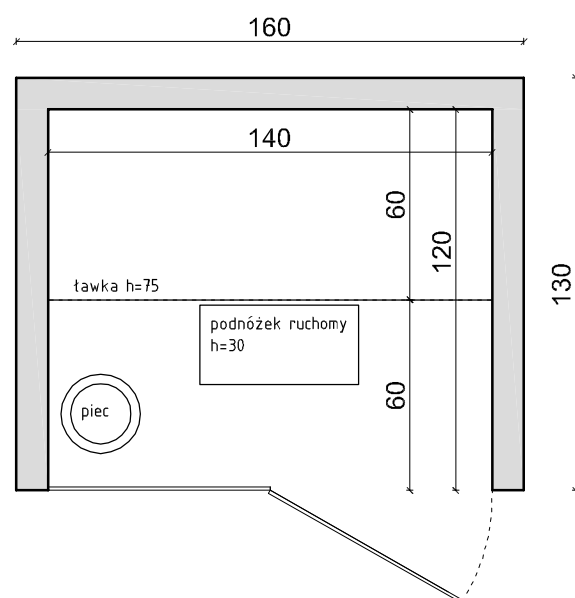

MODUŁ MINI WNEKOWY 1  
1-2 os

MODUŁ MINI WNEKOWY 2  
1-2 os

MODUŁ MINI WNEKOWY 3  
2-3 os

MODUŁ MINI NAROŻNY 1  
1-2 os

MODUŁ MINI NAROŻNY 2  
1-2 os

MODUŁ MINI NAROŻNY 3  
2-3os

WYSOKOŚĆ SAUN:  
wewnątrz: 210 cm  
zewnątrz: 220 cm