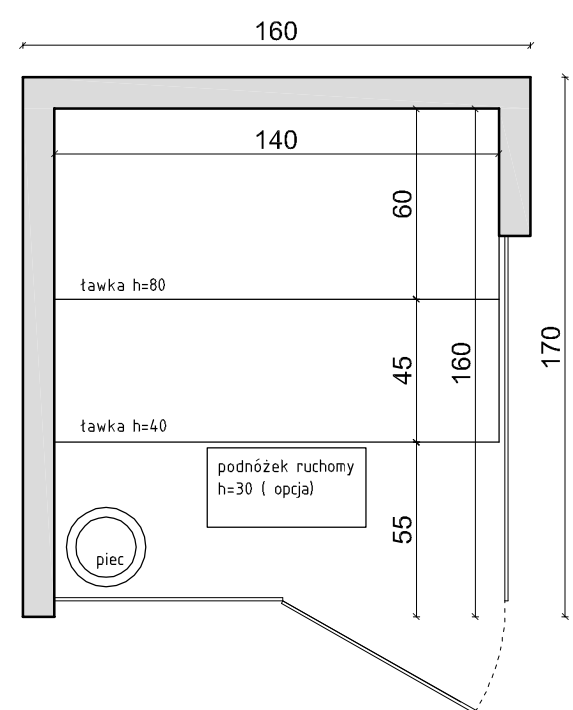

MODUŁ MINI WNEKOWY 1  
1-2 os

MODUŁ MINI WNEKOWY 2  
1-2 os

MODUŁ MINI WNEKOWY 3  
2-3 os

MODUŁ MINI NAROŻNY 1  
1-2 os

MODUŁ MINI NAROŻNY 2  
1-2 os

MODUŁ MINI NAROŻNY 3  
2-3os

WYSOKOŚĆ SAUN:  
wewnątrz: 210 cm  
zewnątrz: 220 cm