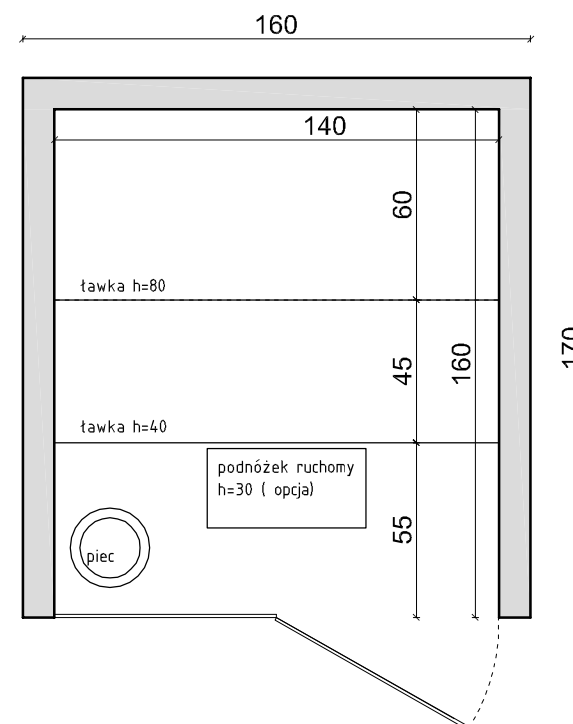

MODUŁ MINI WNEKOWY 1  
1-2 os

MODUŁ MINI WNEKOWY 2  
1-2 os

MODUŁ MINI WNEKOWY 3  
2-3 os

MODUŁ MINI NAROŻNY 1  
1-2 os

MODUŁ MINI NAROŻNY 2  
1-2 os

MODUŁ MINI NAROŻNY 3  
2-3os

WYSOKOŚĆ SAUN:  
wewnątrz: 210 cm  
zewnątrz: 220 cm