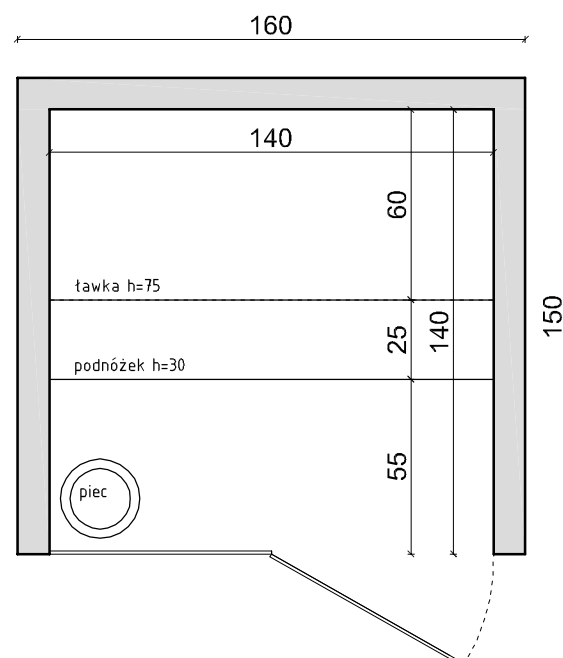

MODUŁ MINI WNEKOWY 1  
1-2 os

MODUŁ MINI WNEKOWY 2  
1-2 os

MODUŁ MINI WNEKOWY 3  
2-3 os

MODUŁ MINI NAROŻNY 1  
1-2 os

MODUŁ MINI NAROŻNY 2  
1-2 os

MODUŁ MINI NAROŻNY 3  
2-3os

WYSOKOŚĆ SAUN:  
wewnątrz: 210 cm  
zewnątrz: 220 cm