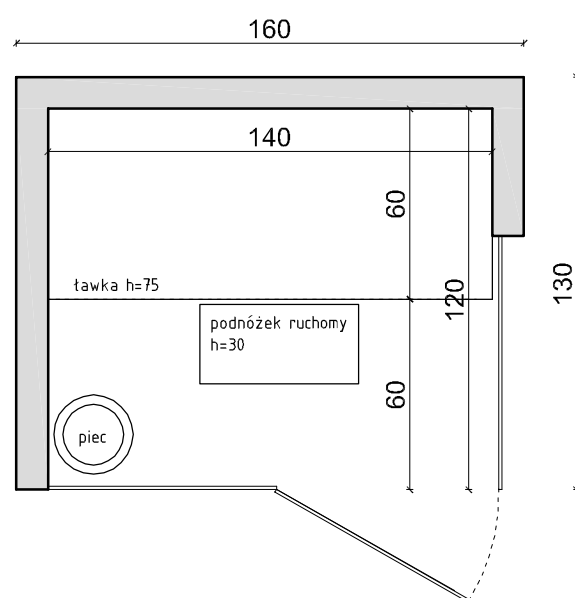

MODUŁ MINI WNEKOWY 1  
1-2 os

MODUŁ MINI WNEKOWY 2  
1-2 os

MODUŁ MINI WNEKOWY 3  
2-3 os

MODUŁ MINI NAROŻNY 1  
1-2 os

MODUŁ MINI NAROŻNY 2  
1-2 os

MODUŁ MINI NAROŻNY 3  
2-3os

WYSOKOŚĆ SAUN:  
wewnątrz: 210 cm  
zewnątrz: 220 cm