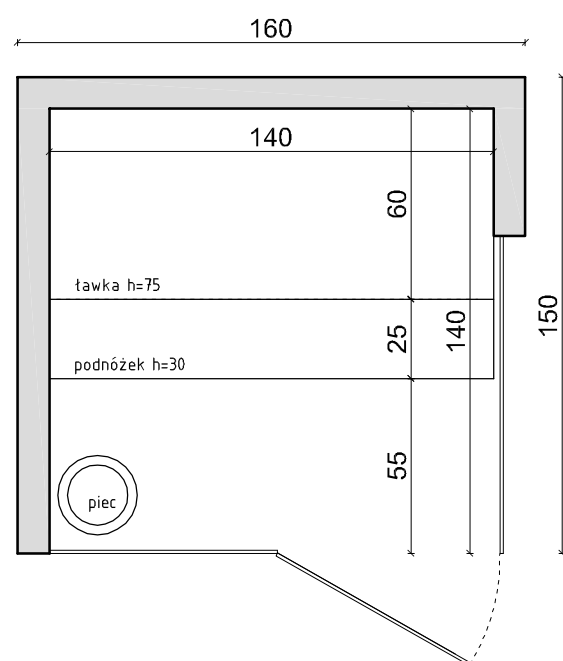

MODUŁ MINI WNEKOWY 1  
1-2 os

MODUŁ MINI WNEKOWY 2  
1-2 os

MODUŁ MINI WNEKOWY 3  
2-3 os

MODUŁ MINI NAROŻNY 1  
1-2 os

MODUŁ MINI NAROŻNY 2  
1-2 os

MODUŁ MINI NAROŻNY 3  
2-3os

WYSOKOŚĆ SAUN:  
wewnątrz: 210 cm  
zewnątrz: 220 cm